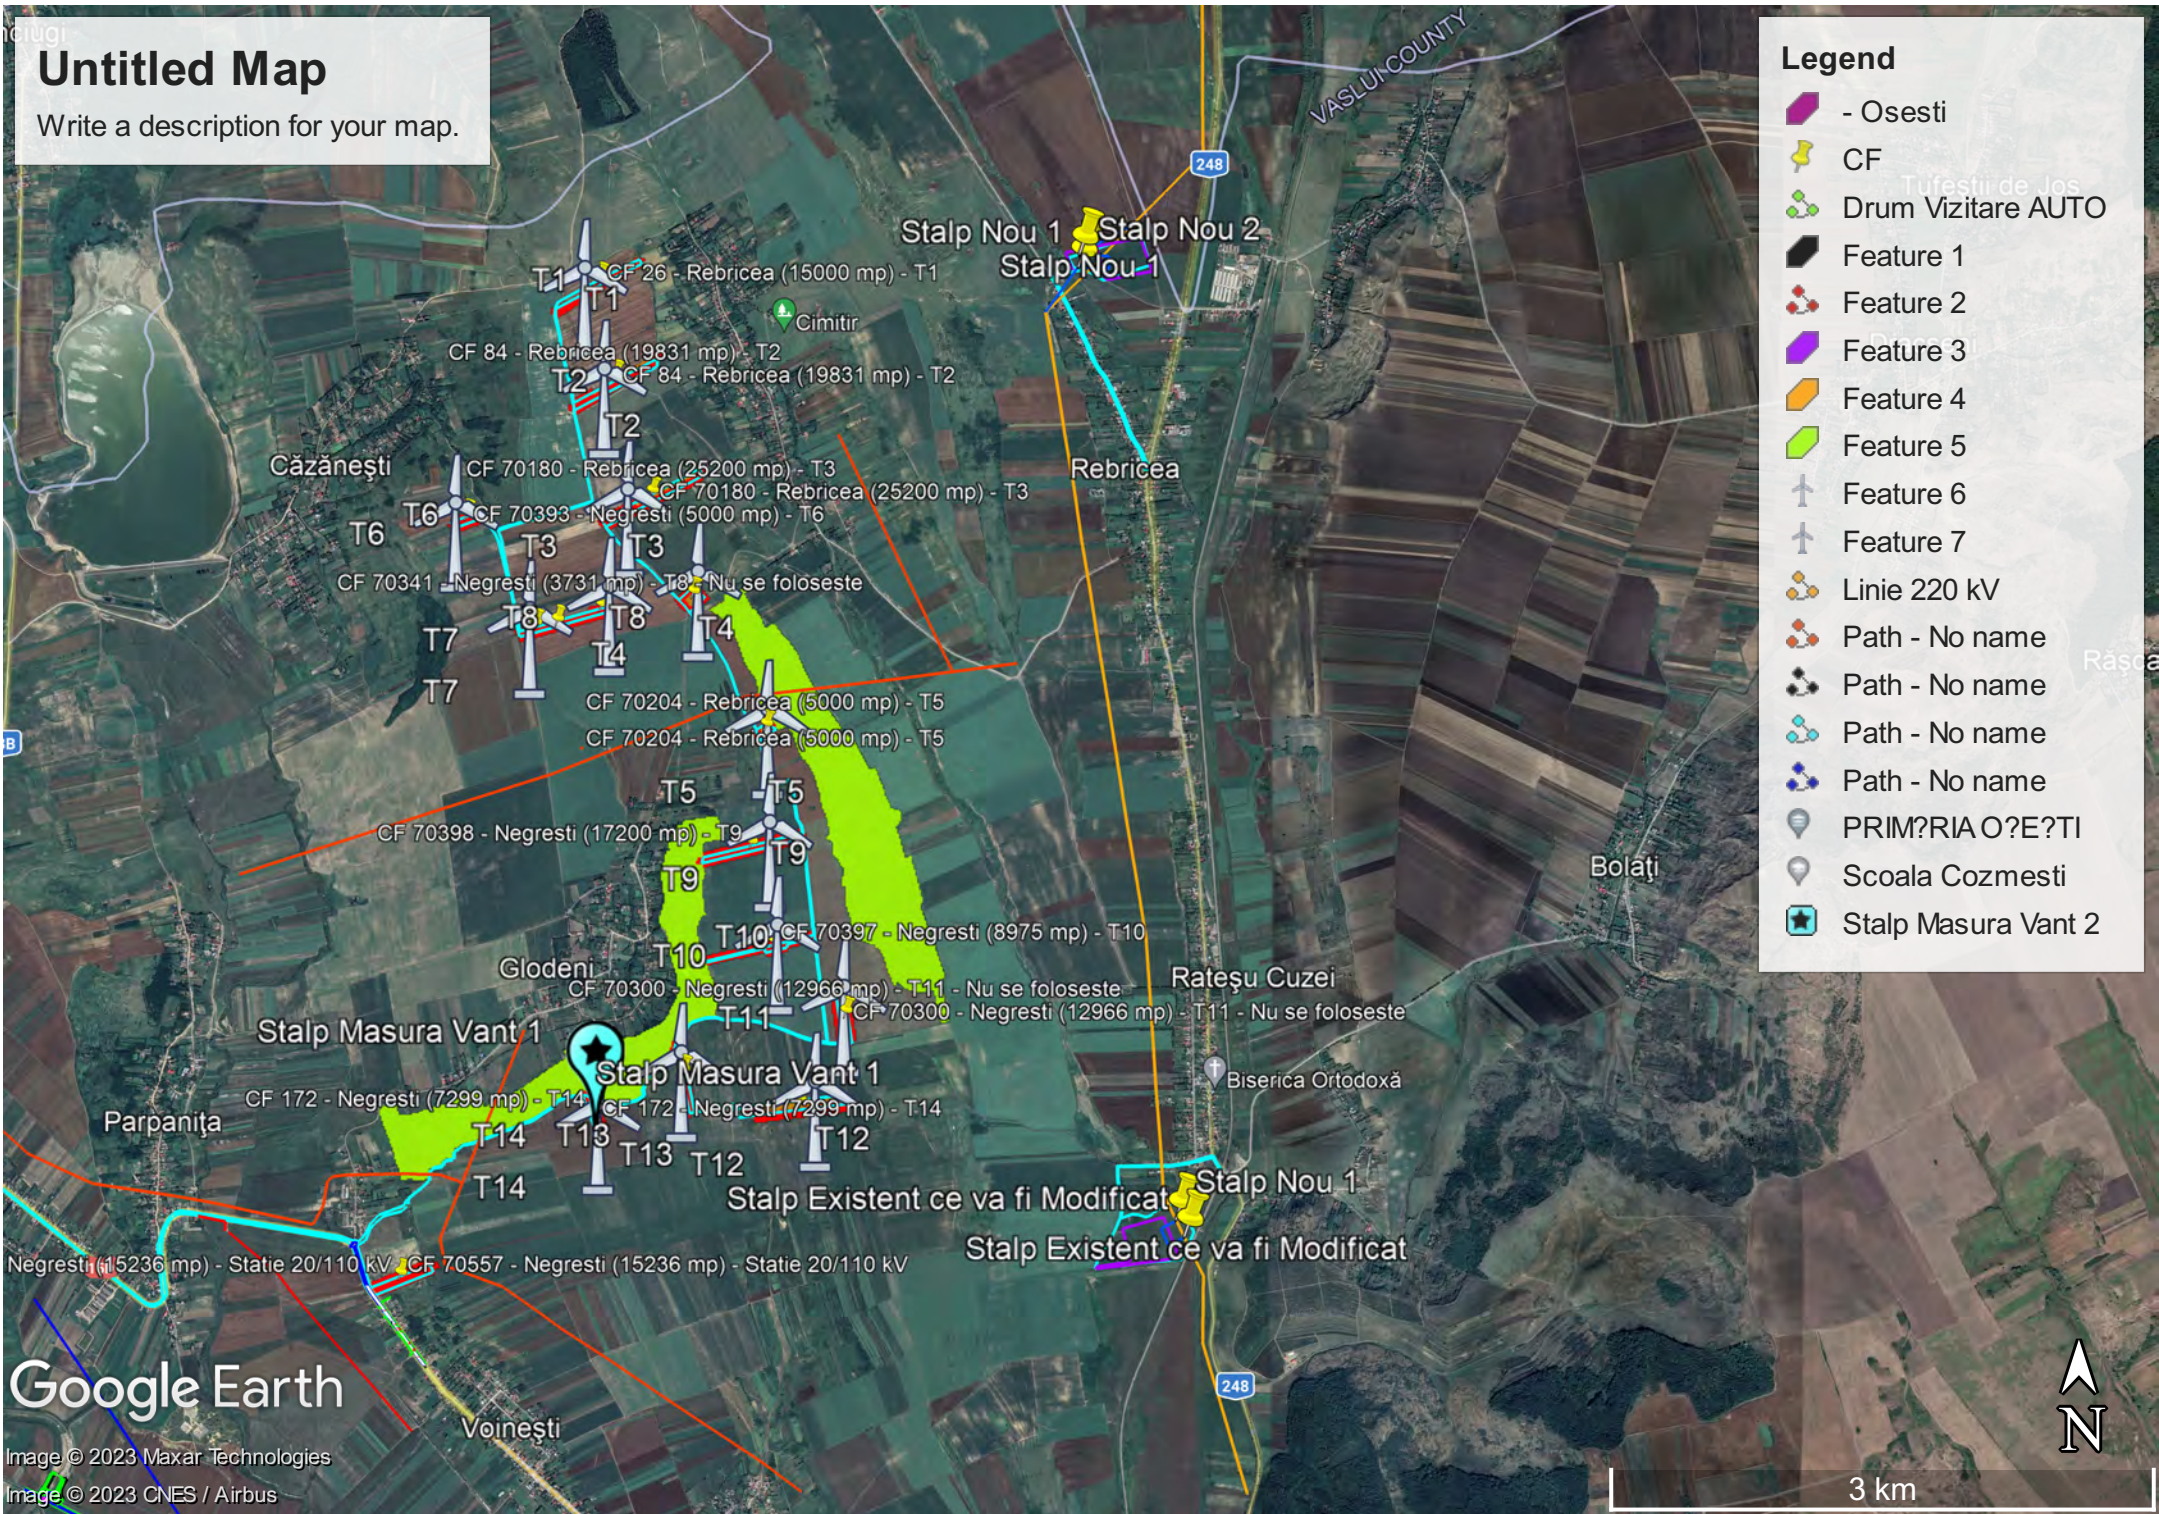

### Legend

- Osesti
- CF
- Drum Vizitare AUTO
- Feature 1
- Feature 2
- Feature 3
- Feature 4
- Feature 5
- Feature 6
- Feature 7
- Linie 220 kV
- Path - No name
- Path - No name
- Path - No name
- Path - No name
- PRIMĂRIA OZEȘTI
- Scoala Cozmesti
- Stalp Masura Vant 2

Google Earth

Image © 2023 CNES / Airbus

3 km

## Legend

-  - Osesti
-  CF
-  Drum Vizitare AUTO
-  Feature 1
-  Feature 2
-  Feature 3
-  Feature 4
-  Feature 5
-  Feature 6
-  Feature 7
-  Linie 220 kV
-  Path - No name
-  Path - No name
-  Path - No name
-  Path - No name
-  PRIM?RIA O?E?TI
-  Scoala Cozmesti
-  Stalp Masura Vant 2

Google Earth

Image © 2023 Maxar Technologies

Image © 2023 CNES / Airbus

3 km