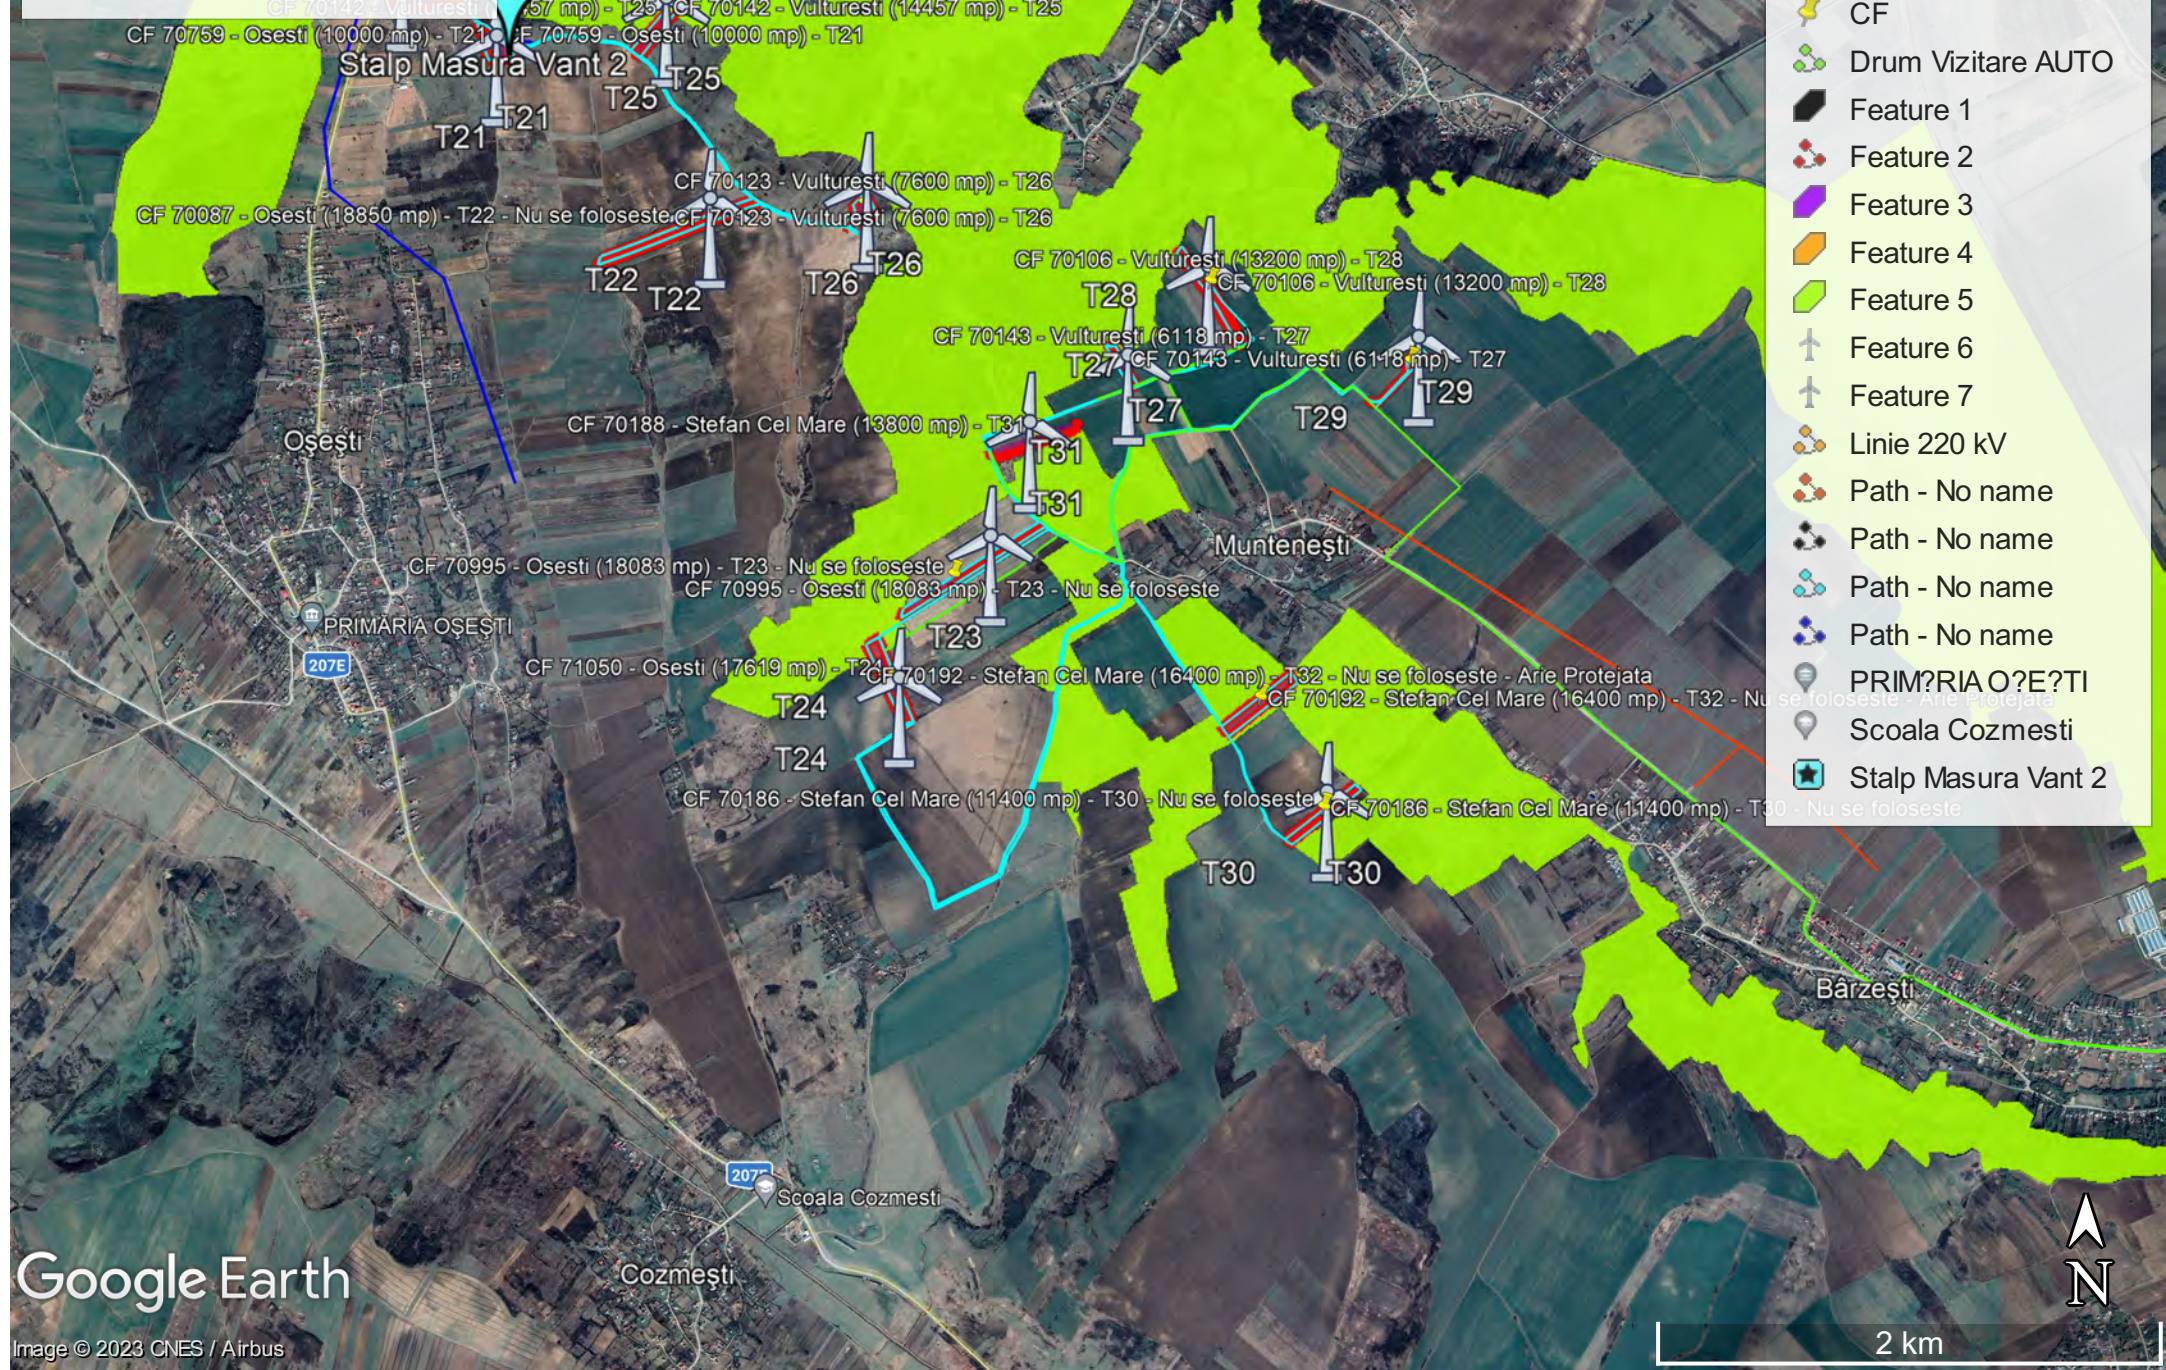

# Untitled Map

Write a description for your map.

## Legend

- Osesti
- CF
- Drum Vizitare AUTO
- Feature 1
- Feature 2
- Feature 3
- Feature 4
- Feature 5
- Feature 6
- Feature 7
- Linie 220 kV
- Path - No name
- Path - No name
- Path - No name
- Path - No name
- PRIM?RIAO?E?TI
- Scoala Cozmesti
- Stalp Masura Vant 2

## Legend

- Osesti
- CF
- Drum Vizitare AUTO
- Feature 1
- Feature 2
- Feature 3
- Feature 4
- Feature 5
- Feature 6
- Feature 7
- Linie 220 kV
- Path - No name
- Path - No name
- Path - No name
- Path - No name
- PRIM?RIA O?E?TI
- Scoala Cozmesti
- Stalp Masura Vant 2

Google Earth

Image © 2023 CNES / Airbus

2 km