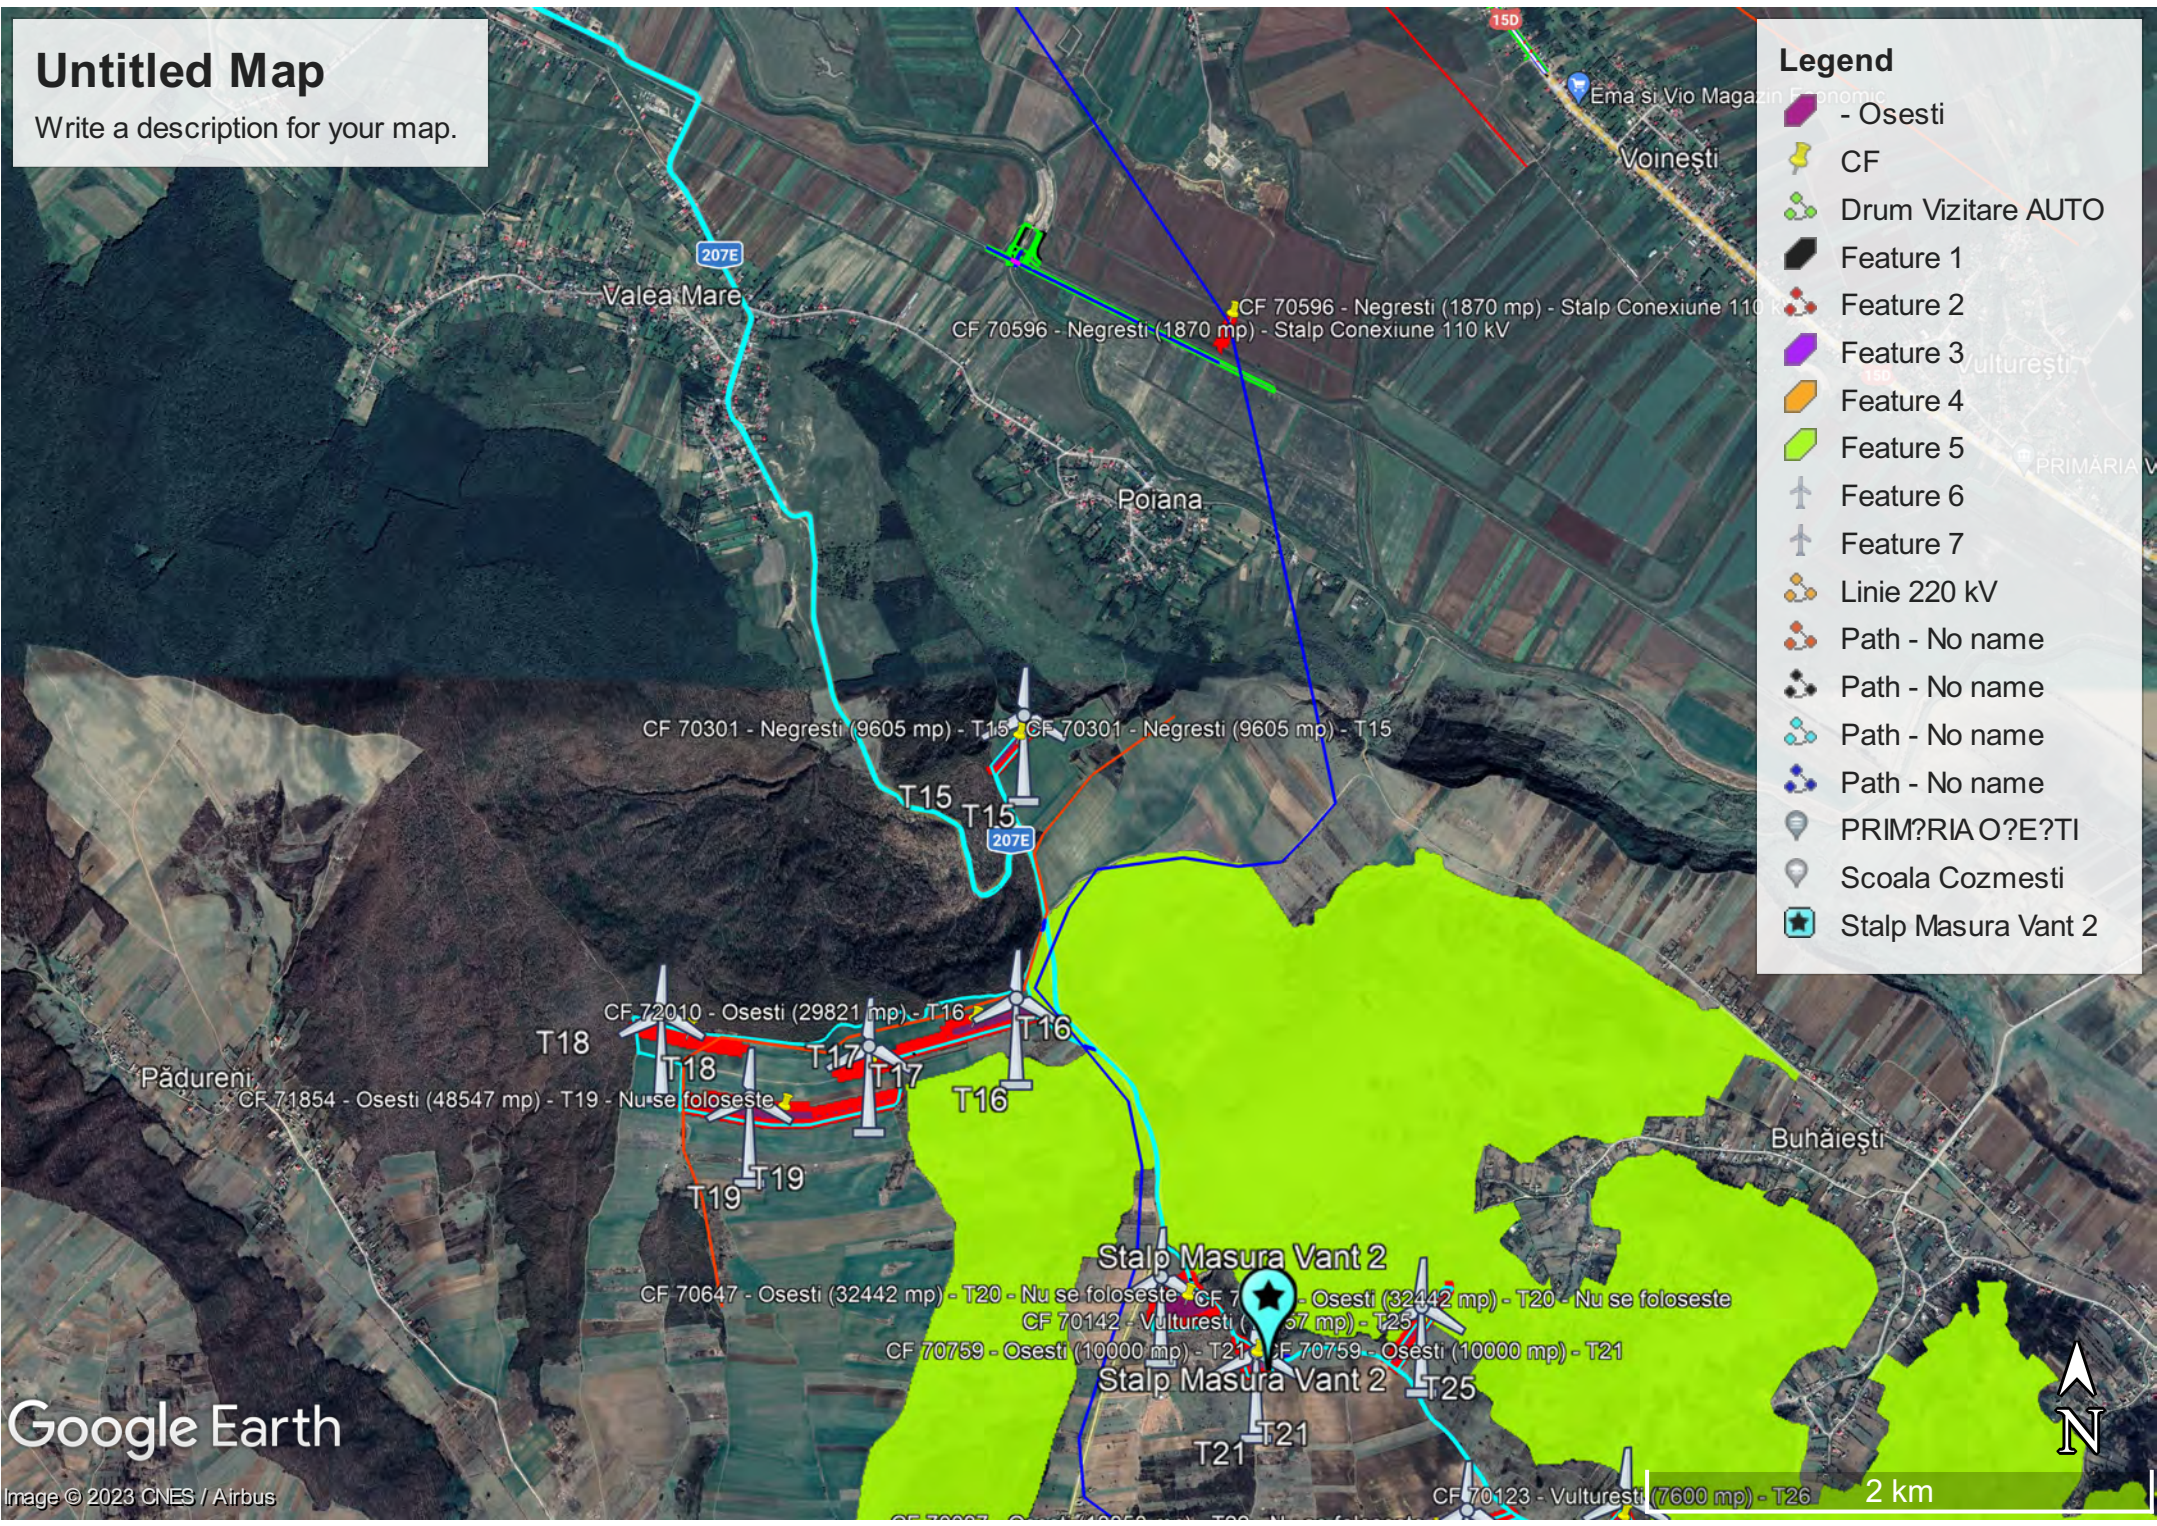

## Legend

- Osesti
- CF
- Drum Vizitare AUTO
- Feature 1
- Feature 2
- Feature 3
- Feature 4
- Feature 5
- Feature 6
- Feature 7
- Linie 220 kV
- Path - No name
- Path - No name
- Path - No name
- Path - No name
- PRIM?RIA O?E?TI
- Scoala Cozmesti
- Stalp Masura Vant 2

Google Earth

Image © 2023 CNES / Airbus

2 km

### Legend

- Osesti
- CF
- Drum Vizitare AUTO
- Feature 1
- Feature 2
- Feature 3
- Feature 4
- Feature 5
- Feature 6
- Feature 7
- Linie 220 kV
- Path - No name
- Path - No name
- Path - No name
- Path - No name
- PRIMĂRIA OZEȘTI
- Scoala Cozmesti
- Stalp Masura Vant 2

Google Earth

Image © 2023 CNES / Airbus

3 km